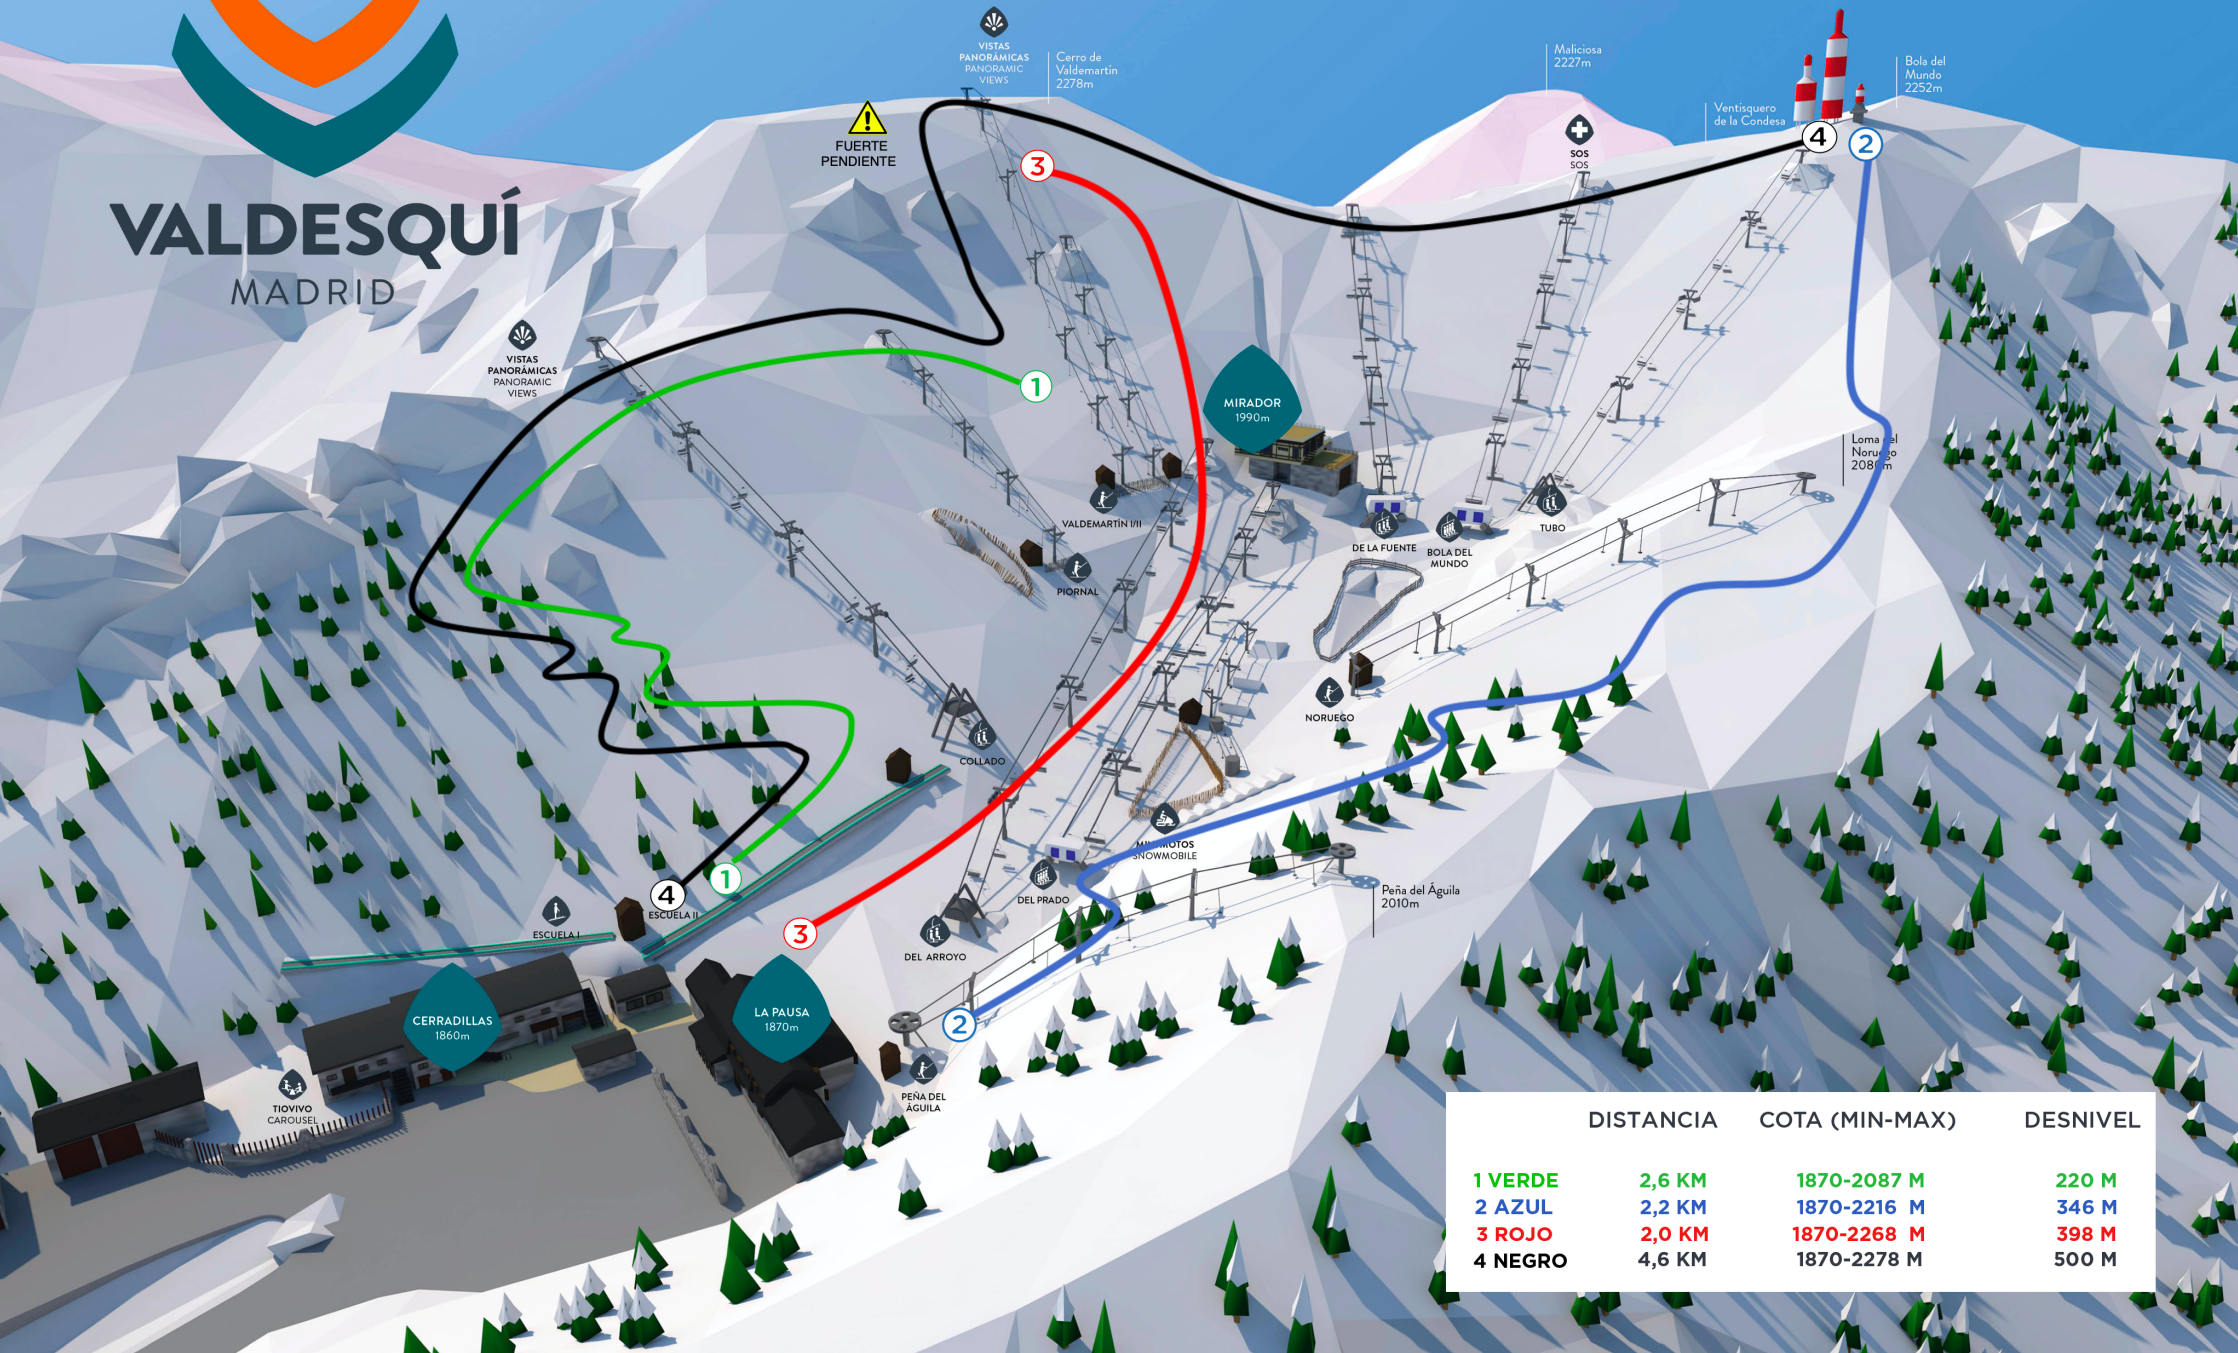

# VALDESQUÍ MADRID

	DISTANCIA	COTA (MIN-MAX)	DESNIVEL
<b>1 VERDE</b>	2,6 KM	1870-2087 M	220 M
<b>2 AZUL</b>	2,2 KM	1870-2216 M	346 M
<b>3 ROJO</b>	2,0 KM	1870-2268 M	398 M
<b>4 NEGRO</b>	4,6 KM	1870-2278 M	500 M